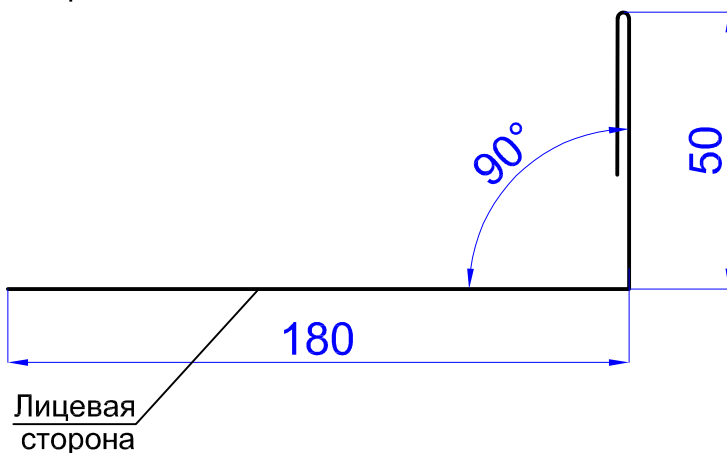

## Элементы отделки сайдинга

Планка Z-образная  
ПZ-30x23x2000/3000

Планка аквилона малая  
ПАМ-35x20x2000/3000

Планка карнизного свеса  
ПКС-200x30x2000/3000

Планка карнизного свеса  
ПКС-180x50x2000/3000

## Элементы отделки сайдинга

Планка отлива  
150x30x2000

Планка отлива  
180x30x2000

Планка отлива  
210x30x2000

Планка отлива  
240x30x2000