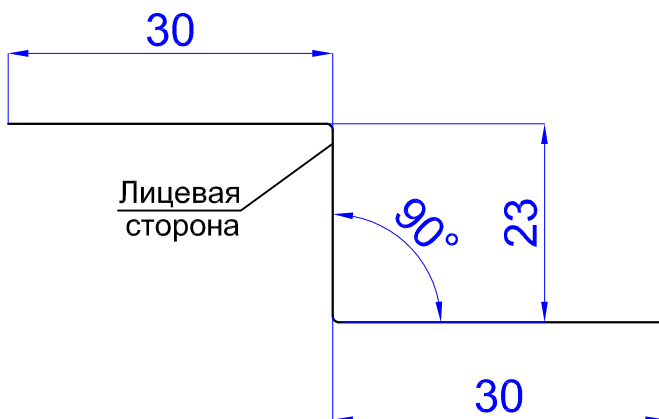

## Элементы отделки сайдинга

Планка угла наружного  
сложного  
ПУНС-75x75x3000

Планка угла внутреннего  
сложного  
ПУНС-75x75x3000

Планка завершающая  
ПЗ-65x2000/3000

Планка завершающая  
сложная  
ПЗС-30x25x2000/3000

## Элементы отделки сайдинга

Планка стыковочная  
универсальная  
ПСУ-50x18x2000/3000

Планка стыковочная  
ПСТ-60x2000/3000

Планка начальная  
сайдинга  
ПНС-10x20x2000/3000

Планка Z-образная  
ПЗ-35x15x2000/3000

## Элементы отделки сайдинга

Планка Z-образная  
ПZ-30x23x2000/3000

Планка аквилона малая  
ПАМ-35x20x2000/3000

Планка карнизного свеса  
ПКС-200x30x2000/3000

Планка карнизного свеса  
ПКС-180x50x2000/3000

## Элементы отделки сайдинга

Планка отлива  
150x30x2000

Планка отлива  
180x30x2000

Планка отлива  
210x30x2000

Планка отлива  
240x30x2000