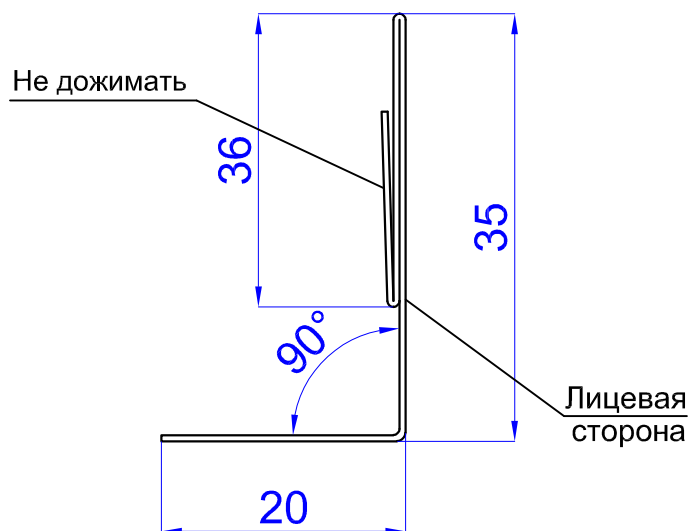

## Элементы отделки сайдинга

Планка угла наружного  
ПУН-50x50x2000/3000

Планка угла внутреннего  
ПУВ-50x50x2000/3000

Планка угла наружного  
ПУН-75x75x2000/3000

Планка угла внутреннего  
ПУВ-75x75x2000/3000

## Элементы отделки сайдинга

Планка стыковочная  
универсальная  
ПСУ-50x18x2000/3000

Планка стыковочная  
ПСТ-60x2000/3000

Планка начальная  
сайдинга  
ПНС-10x20x2000/3000

Планка Z-образная  
ПЗ-35x15x2000/3000

## Элементы отделки сайдинга

Планка Z-образная  
ПZ-30x23x2000/3000

Планка аквилона малая  
ПАМ-35x20x2000/3000

Планка карнизного свеса  
ПКС-200x30x2000/3000

Планка карнизного свеса  
ПКС-180x50x2000/3000

## Элементы отделки сайдинга

Планка отлива  
150x30x2000

Планка отлива  
180x30x2000

Планка отлива  
210x30x2000

Планка отлива  
240x30x2000