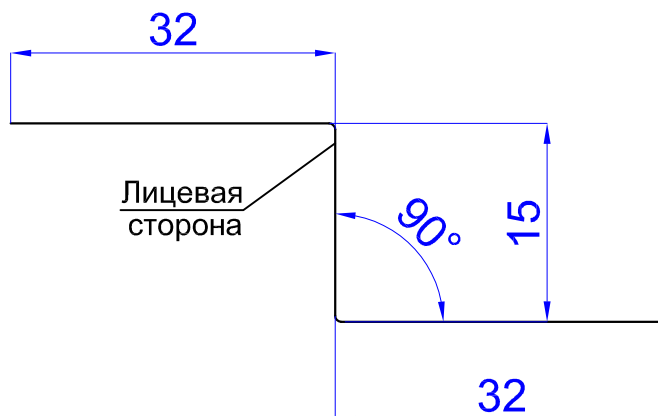

## Элементы отделки сайдинга

Планка угла наружного  
сложного  
ПУНС-75x75x3000

Планка угла внутреннего  
сложного  
ПУНС-75x75x3000

Планка завершающая  
ПЗ-65x2000/3000

Планка завершающая  
сложная  
ПЗС-30x25x2000/3000

## Элементы отделки сайдинга

Планка стыковочная  
универсальная  
ПСУ-50x18x2000/3000

Планка стыковочная  
ПСТ-60x2000/3000

Планка начальная  
сайдинга  
ПНС-10x20x2000/3000

Планка Z-образная  
ПЗ-35x15x2000/3000

## Элементы отделки сайдинга

Планка Z-образная  
ПZ-30x23x2000/3000

Планка аквилона малая  
ПАМ-35x20x2000/3000

Планка карнизного свеса  
ПКС-200x30x2000/3000

Планка карнизного свеса  
ПКС-180x50x2000/3000

## Элементы отделки сайдинга

Планка отлива  
150x30x2000

Планка отлива  
180x30x2000

Планка отлива  
210x30x2000

Планка отлива  
240x30x2000