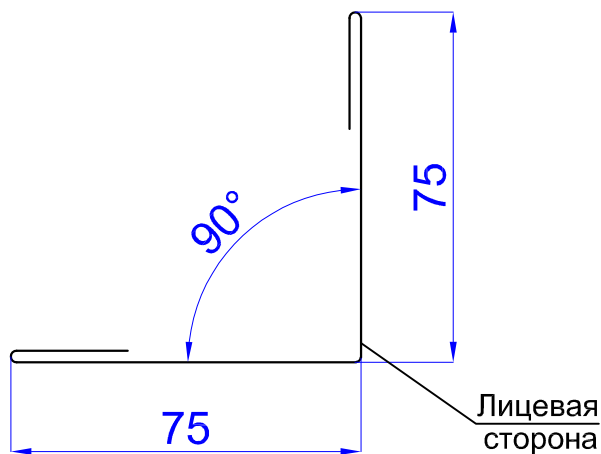

## Элементы отделки сайдинга

Планка угла наружного  
ПУН-50x50x2000/3000

Планка угла внутреннего  
ПУВ-50x50x2000/3000

Планка угла наружного  
ПУН-75x75x2000/3000

Планка угла внутреннего  
ПУВ-75x75x2000/3000

## Элементы отделки сайдинга

Планка угла наружного  
сложного  
ПУНС-75x75x3000

Планка угла внутреннего  
сложного  
ПУНС-75x75x3000

Планка завершающая  
ПЗ-65x2000/3000

Планка завершающая  
сложная  
ПЗС-30x25x2000/3000

## Элементы отделки сайдинга

Планка отлива  
150x30x2000

Планка отлива  
180x30x2000

Планка отлива  
210x30x2000

Планка отлива  
240x30x2000