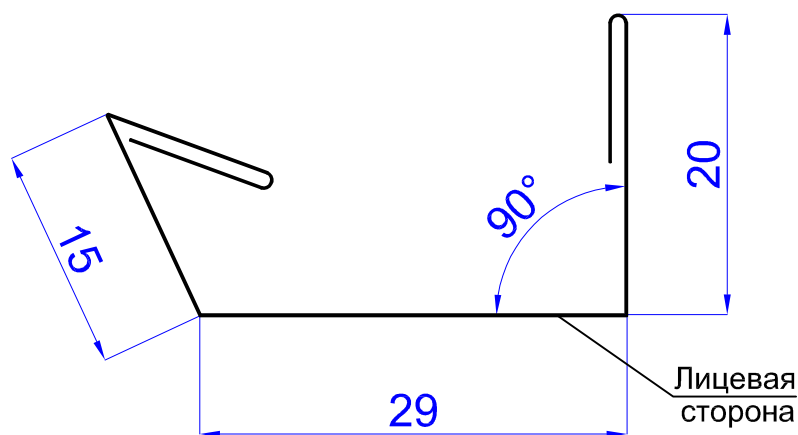

## Элементы отделки сайдинга

Планка угла наружного  
сложного Woodstock  
ПУНСW-75x75x3000

Планка угла внутреннего  
сложного Woodstock  
ПУВСW-75x3000

Планка стыковочная  
сложная Woodstock  
ПСТСW-75x3000

## Элементы отделки сайдинга

Планка стыковочная  
универсальная Woodstock  
ПСУУ-50x30x3000

Планка начальная  
Woodstock  
ПНУ-12x15x3000

Планка угла наружного  
ПУН-30x30x2000/3000

Планка угла внутреннего  
ПУВ-30x30x2000/3000

## Элементы отделки сайдинга

Планка угла наружного  
ПУН-50x50x2000/3000

Планка угла внутреннего  
ПУВ-50x50x2000/3000

Планка угла наружного  
ПУН-75x75x2000/3000

Планка угла внутреннего  
ПУВ-75x75x2000/3000

## Элементы отделки сайдинга

Планка отлива  
150x30x2000

Планка отлива  
180x30x2000

Планка отлива  
210x30x2000

Планка отлива  
240x30x2000