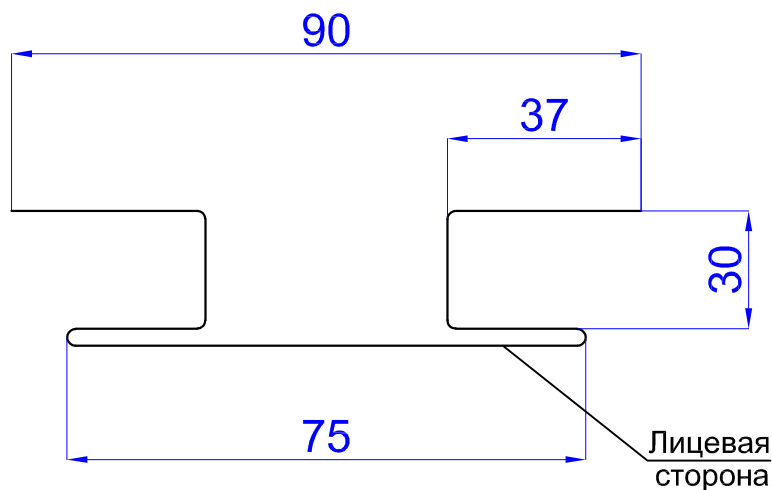

## Элементы отделки сайдинга

Планка угла наружного  
сложного Woodstock  
ПУНСW-75x75x3000

Планка угла внутреннего  
сложного Woodstock  
ПУВСW-75x3000

Планка стыковочная  
сложная Woodstock  
ПСТСW-75x3000

## Элементы отделки сайдинга

Планка стыковочная  
универсальная Woodstock  
ПСУУ-50x30x3000

Планка начальная  
Woodstock  
ПНУ-12x15x3000

Планка угла наружного  
ПУН-30x30x2000/3000

Планка угла внутреннего  
ПУВ-30x30x2000/3000

## Элементы отделки сайдинга

Планка угла наружного  
ПУН-50x50x2000/3000

Планка угла внутреннего  
ПУВ-50x50x2000/3000

Планка угла наружного  
ПУН-75x75x2000/3000

Планка угла внутреннего  
ПУВ-75x75x2000/3000

## Элементы отделки сайдинга

Планка отлива  
150x30x2000

Планка отлива  
180x30x2000

Планка отлива  
210x30x2000

Планка отлива  
240x30x2000