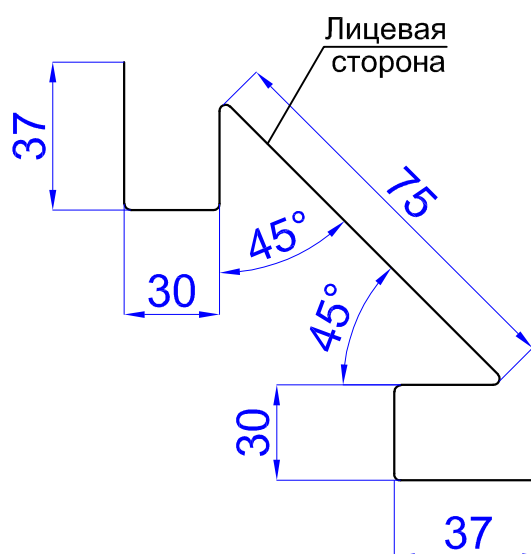

## Элементы отделки сайдинга

Планка угла наружного  
сложного Woodstock  
ПУНСW-75x75x3000

Планка угла внутреннего  
сложного Woodstock  
ПУВСW-75x3000

Планка стыковочная  
сложная Woodstock  
ПСТСW-75x3000

## Элементы отделки сайдинга

Планка стыковочная  
универсальная Woodstock  
ПСУУ-50x30x3000

Планка начальная  
Woodstock  
ПНУ-12x15x3000

Планка угла наружного  
ПУН-30x30x2000/3000

Планка угла внутреннего  
ПУВ-30x30x2000/3000

## Элементы отделки сайдинга

Планка угла наружного  
ПУН-50x50x2000/3000

Планка угла внутреннего  
ПУВ-50x50x2000/3000

Планка угла наружного  
ПУН-75x75x2000/3000

Планка угла внутреннего  
ПУВ-75x75x2000/3000

## Элементы отделки сайдинга

Планка отлива  
150x30x2000

Планка отлива  
180x30x2000

Планка отлива  
210x30x2000

Планка отлива  
240x30x2000