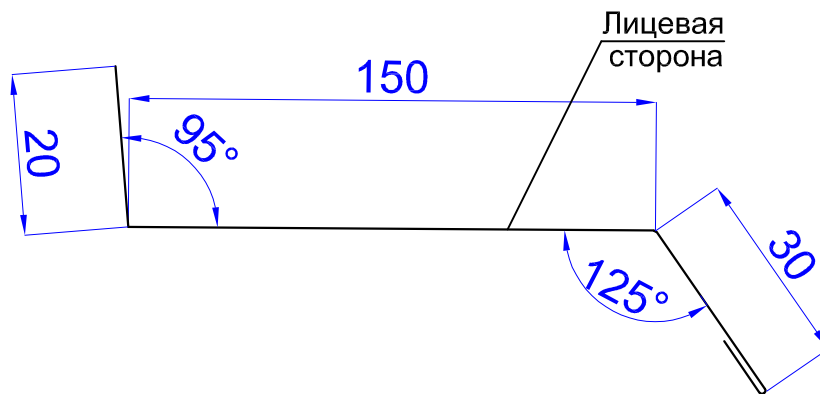

## Элементы отделки сайдинга

Планка Z-образная  
ПZ-30x23x2000/3000

Планка аквилона малая  
ПАМ-35x20x2000/3000

Планка карнизного свеса  
ПКС-200x30x2000/3000

Планка карнизного свеса  
ПКС-180x50x2000/3000

# Элементы отделки сайдинга

Планка карнизного свеса

ПКС-250x50x2000/3000

Планка карнизного свеса  
сложная

ПКСС-185x50x2000

Планка карнизного свеса  
сложная

ПКСС-250x50x2000/3000

## Элементы отделки сайдинга

Планка отлива  
150x30x2000

Планка отлива  
180x30x2000

Планка отлива  
210x30x2000

Планка отлива  
240x30x2000