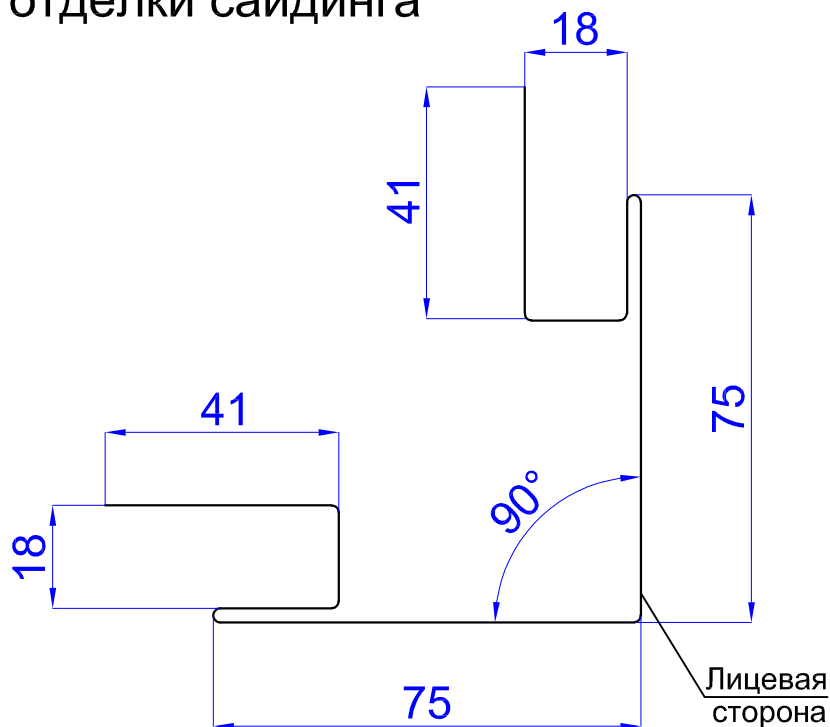

## Элементы отделки сайдинга

Планка угла наружного  
ПУН-50x50x2000/3000

Планка угла внутреннего  
ПУВ-50x50x2000/3000

Планка угла наружного  
ПУН-75x75x2000/3000

Планка угла внутреннего  
ПУВ-75x75x2000/3000

## Элементы отделки сайдинга

Планка угла наружного  
сложного  
ПУНС-75x75x3000

Планка угла внутреннего  
сложного  
ПУНС-75x75x3000

Планка завершающая  
ПЗ-65x2000/3000

Планка завершающая  
сложная  
ПЗС-30x25x2000/3000

## Элементы отделки сайдинга

Планка стыковочная  
универсальная  
ПСУ-50x18x2000/3000

Планка стыковочная  
ПСТ-60x2000/3000

Планка начальная  
сайдинга  
ПНС-10x20x2000/3000

Планка Z-образная  
ПЗ-35x15x2000/3000

## Элементы отделки сайдинга

Планка отлива  
150x30x2000

Планка отлива  
180x30x2000

Планка отлива  
210x30x2000

Планка отлива  
240x30x2000