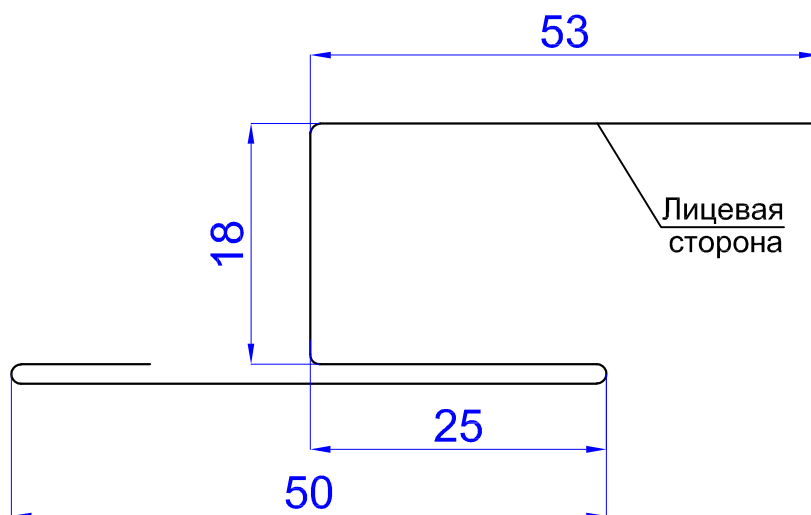

## Элементы отделки сайдинга

Планка угла наружного  
ПУН-50x50x2000/3000

Планка угла внутреннего  
ПУВ-50x50x2000/3000

Планка угла наружного  
ПУН-75x75x2000/3000

Планка угла внутреннего  
ПУВ-75x75x2000/3000

## Элементы отделки сайдинга

Планка угла наружного  
сложного  
ПУНС-75x75x3000

Планка угла внутреннего  
сложного  
ПУНС-75x75x3000

Планка завершающая  
ПЗ-65x2000/3000

Планка завершающая  
сложная  
ПЗС-30x25x2000/3000

## Элементы отделки сайдинга

Планка стыковочная  
универсальная  
ПСУ-50x18x2000/3000

Планка стыковочная  
ПСТ-60x2000/3000

Планка начальная  
сайдинга  
ПНС-10x20x2000/3000

Планка Z-образная  
ПЗ-35x15x2000/3000

## Элементы отделки сайдинга

Планка отлива  
150x30x2000

Планка отлива  
180x30x2000

Планка отлива  
210x30x2000

Планка отлива  
240x30x2000