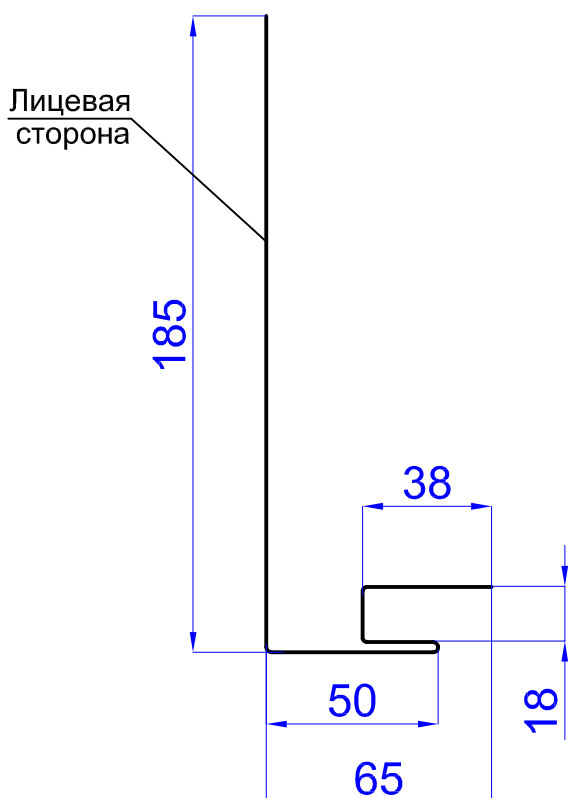

## Элементы отделки сайдинга

Планка угла наружного  
ПУН-50x50x2000/3000

Планка угла внутреннего  
ПУВ-50x50x2000/3000

Планка угла наружного  
ПУН-75x75x2000/3000

Планка угла внутреннего  
ПУВ-75x75x2000/3000

## Элементы отделки сайдинга

Планка Z-образная  
ПZ-30x23x2000/3000

Планка аквилона малая  
ПАМ-35x20x2000/3000

Планка карнизного свеса  
ПКС-200x30x2000/3000

Планка карнизного свеса  
ПКС-180x50x2000/3000

# Элементы отделки сайдинга

Планка карнизного свеса

ПКС-250x50x2000/3000

Планка карнизного свеса  
сложная

ПКСС-185x50x2000

Планка карнизного свеса  
сложная

ПКСС-250x50x2000/3000

## Элементы отделки сайдинга

Планка отлива  
150x30x2000

Планка отлива  
180x30x2000

Планка отлива  
210x30x2000

Планка отлива  
240x30x2000