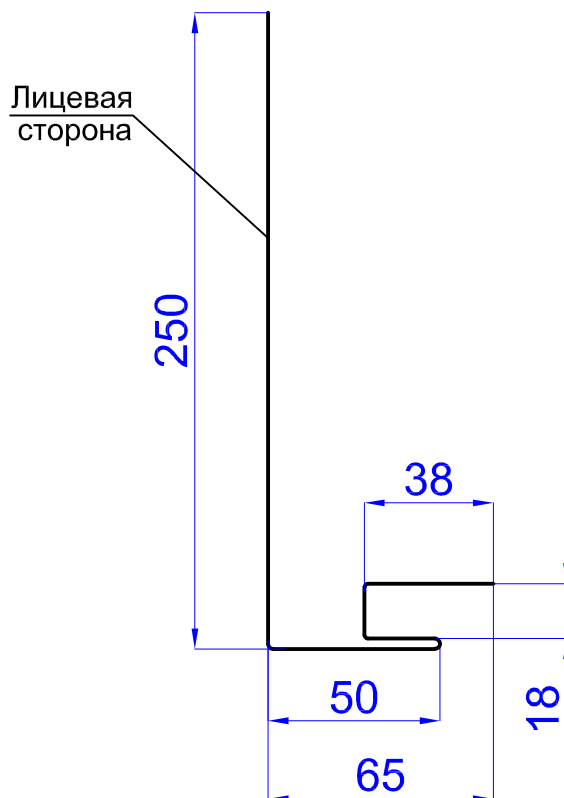

## Элементы отделки сайдинга

Планка Z-образная  
ПZ-30x23x2000/3000

Планка аквилона малая  
ПАМ-35x20x2000/3000

Планка карнизного свеса  
ПКС-200x30x2000/3000

Планка карнизного свеса  
ПКС-180x50x2000/3000

# Элементы отделки сайдинга

Планка карнизного свеса

ПКС-250x50x2000/3000

Планка карнизного свеса  
сложная

ПКСС-185x50x2000

Планка карнизного свеса  
сложная

ПКСС-250x50x2000/3000

## Элементы отделки сайдинга

Планка отлива  
150x30x2000

Планка отлива  
180x30x2000

Планка отлива  
210x30x2000

Планка отлива  
240x30x2000