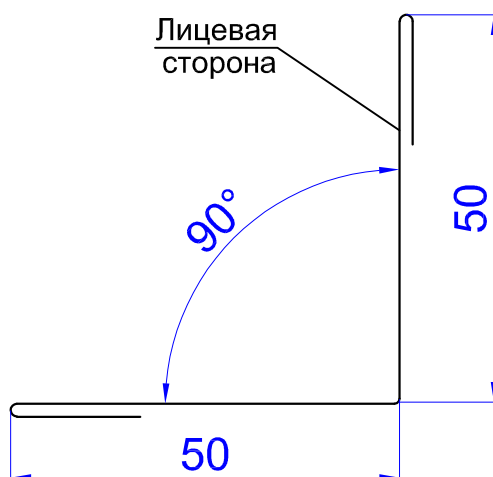

## Элементы отделки сайдинга

Планка стыковочная  
универсальная Woodstock  
ПСУУ-50x30x3000

Планка начальная  
Woodstock  
ПНУ-12x15x3000

Планка угла наружного  
ПУН-30x30x2000/3000

Планка угла внутреннего  
ПУВ-30x30x2000/3000

## Элементы отделки сайдинга

Планка угла наружного  
ПУН-50x50x2000/3000

Планка угла внутреннего  
ПУВ-50x50x2000/3000

Планка угла наружного  
ПУН-75x75x2000/3000

Планка угла внутреннего  
ПУВ-75x75x2000/3000

## Элементы отделки сайдинга

Планка отлива  
150x30x2000

Планка отлива  
180x30x2000

Планка отлива  
210x30x2000

Планка отлива  
240x30x2000