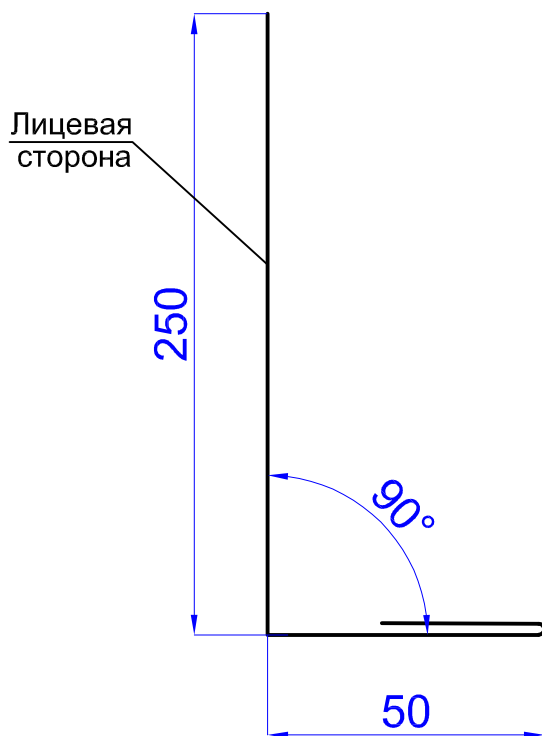

Элементы отделки сайдинга

Планка карнизного свеса

ПКС-250x50x2000/3000