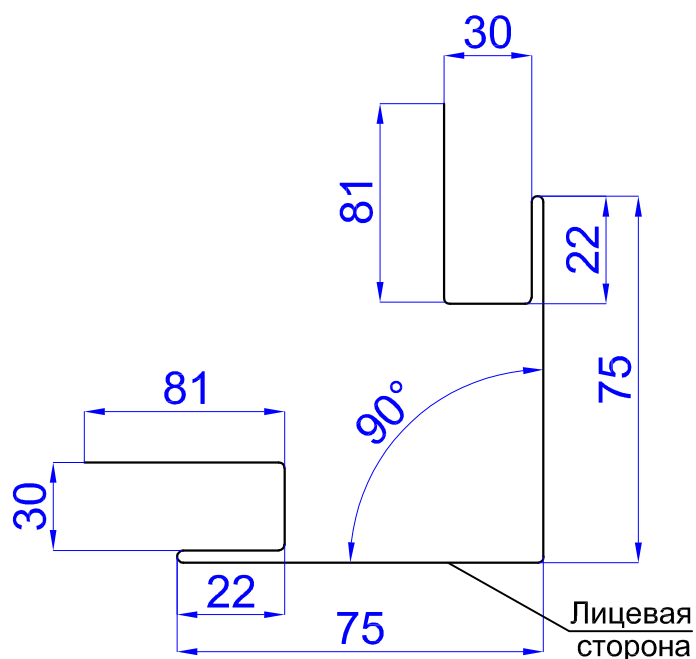

## Элементы отделки сайдинга

Планка угла наружного  
сложного Woodstock  
ПУНСW-75x75x3000

Планка угла внутреннего  
сложного Woodstock  
ПУВСW-75x3000

Планка стыковочная  
сложная Woodstock  
ПСТСW-75x3000

## Элементы отделки сайдинга

Планка стыковочная  
универсальная Woodstock  
ПСУУ-50x30x3000

Планка начальная  
Woodstock  
ПНУ-12x15x3000

Планка угла наружного  
ПУН-30x30x2000/3000

Планка угла внутреннего  
ПУВ-30x30x2000/3000

## Элементы отделки сайдинга

Планка угла наружного  
ПУН-50x50x2000/3000

Планка угла внутреннего  
ПУВ-50x50x2000/3000

Планка угла наружного  
ПУН-75x75x2000/3000

Планка угла внутреннего  
ПУВ-75x75x2000/3000

## Элементы отделки сайдинга

Планка отлива  
150x30x2000

Планка отлива  
180x30x2000

Планка отлива  
210x30x2000

Планка отлива  
240x30x2000