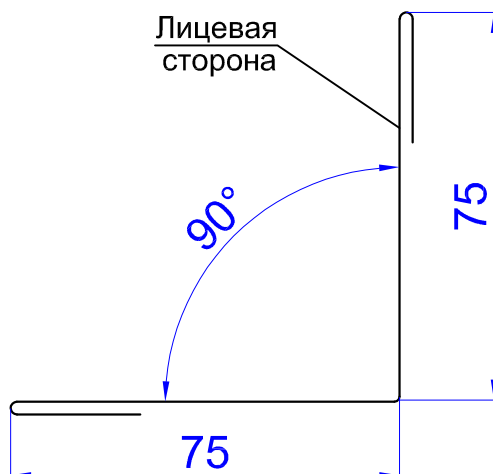

## Элементы отделки сайдинга

Планка угла наружного  
ПУН-50x50x2000/3000

Планка угла внутреннего  
ПУВ-50x50x2000/3000

Планка угла наружного  
ПУН-75x75x2000/3000

Планка угла внутреннего  
ПУВ-75x75x2000/3000

## Элементы отделки сайдинга

Планка угла наружного  
сложного  
ПУНС-75x75x3000

Планка угла внутреннего  
сложного  
ПУНС-75x75x3000

Планка завершающая  
ПЗ-65x2000/3000

Планка завершающая  
сложная  
ПЗС-30x25x2000/3000