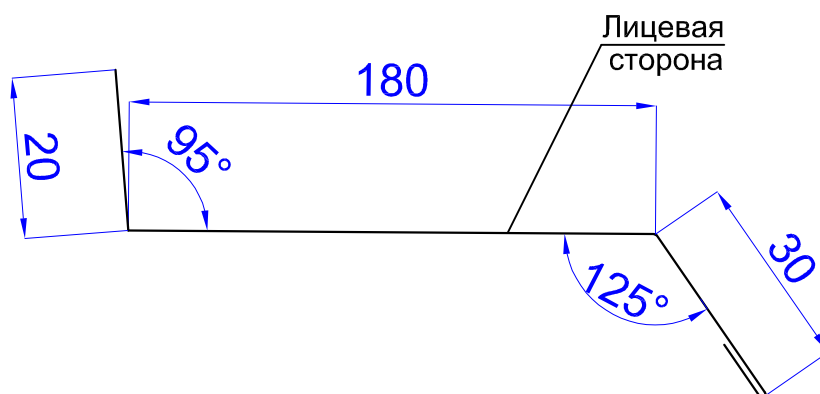

## Элементы отделки сайдинга

Планка Z-образная  
ПZ-30x23x2000/3000

Планка аквилона малая  
ПАМ-35x20x2000/3000

Планка карнизного свеса  
ПКС-200x30x2000/3000

Планка карнизного свеса  
ПКС-180x50x2000/3000

# Элементы отделки сайдинга

Планка карнизного свеса

ПКС-250x50x2000/3000

Планка карнизного свеса  
сложная

ПКСС-185x50x2000

Планка карнизного свеса  
сложная

ПКСС-250x50x2000/3000

## Элементы отделки сайдинга

Планка отлива  
150x30x2000

Планка отлива  
180x30x2000

Планка отлива  
210x30x2000

Планка отлива  
240x30x2000