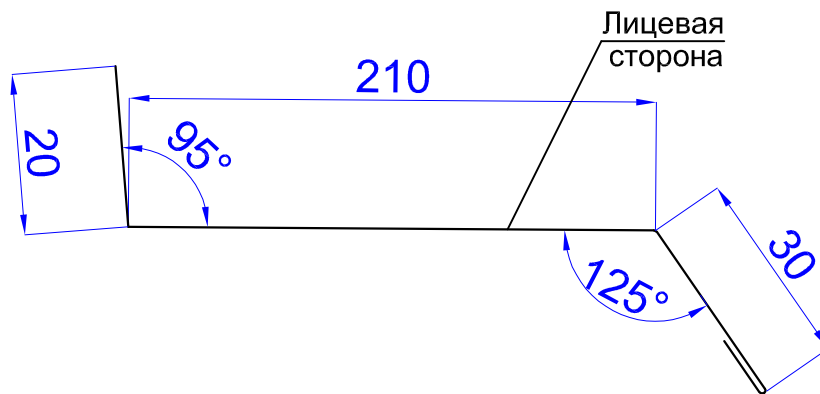

## Элементы отделки сайдинга

Планка Z-образная  
ПZ-30x23x2000/3000

Планка аквилона малая  
ПАМ-35x20x2000/3000

Планка карнизного свеса  
ПКС-200x30x2000/3000

Планка карнизного свеса  
ПКС-180x50x2000/3000

# Элементы отделки сайдинга

Планка карнизного свеса

ПКС-250x50x2000/3000

Планка карнизного свеса  
сложная

ПКСС-185x50x2000

Планка карнизного свеса  
сложная

ПКСС-250x50x2000/3000

## Элементы отделки сайдинга

Планка отлива  
150x30x2000

Планка отлива  
180x30x2000

Планка отлива  
210x30x2000

Планка отлива  
240x30x2000