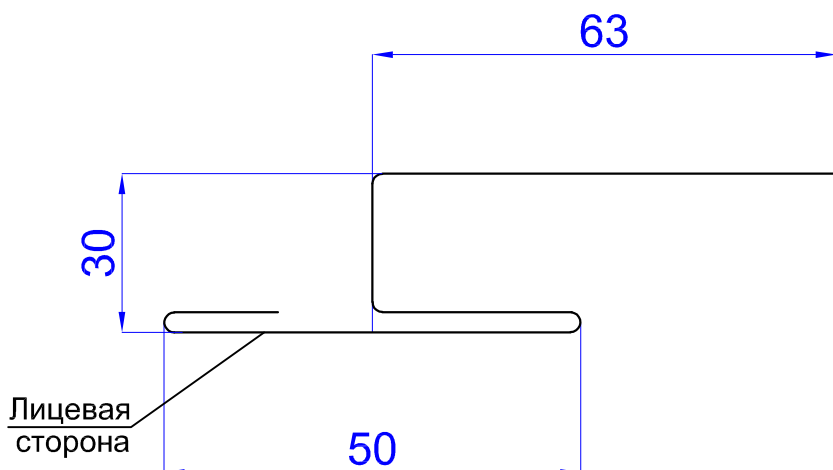

## Элементы отделки сайдинга

Планка угла наружного  
сложного Woodstock  
ПУНСW-75x75x3000

Планка угла внутреннего  
сложного Woodstock  
ПУВСW-75x3000

Планка стыковочная  
сложная Woodstock  
ПСТСW-75x3000

## Элементы отделки сайдинга

Планка стыковочная  
универсальная Woodstock  
ПСУУ-50x30x3000

Планка начальная  
Woodstock  
ПНУ-12x15x3000

Планка угла наружного  
ПУН-30x30x2000/3000

Планка угла внутреннего  
ПУВ-30x30x2000/3000

## Элементы отделки сайдинга

Планка угла наружного  
ПУН-50x50x2000/3000

Планка угла внутреннего  
ПУВ-50x50x2000/3000

Планка угла наружного  
ПУН-75x75x2000/3000

Планка угла внутреннего  
ПУВ-75x75x2000/3000

## Элементы отделки сайдинга

Планка отлива  
150x30x2000

Планка отлива  
180x30x2000

Планка отлива  
210x30x2000

Планка отлива  
240x30x2000