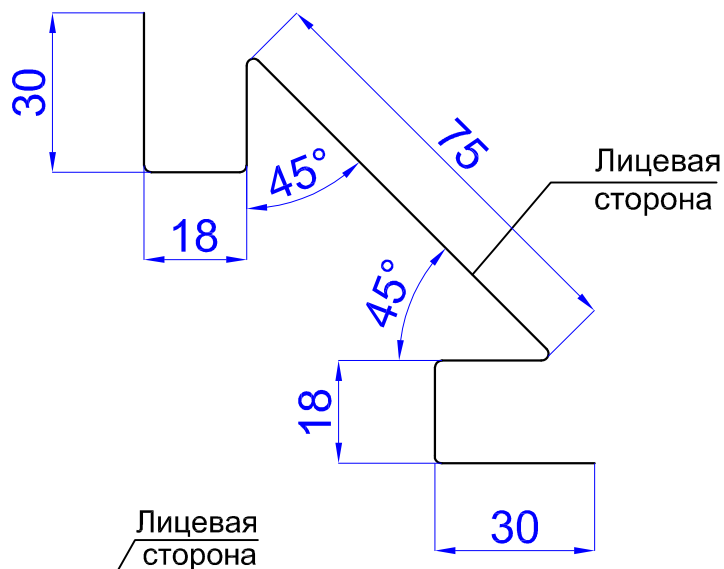

## Элементы отделки сайдинга

Планка угла наружного  
ПУН-50x50x2000/3000

Планка угла внутреннего  
ПУВ-50x50x2000/3000

Планка угла наружного  
ПУН-75x75x2000/3000

Планка угла внутреннего  
ПУВ-75x75x2000/3000

## Элементы отделки сайдинга

Планка угла наружного  
сложного  
ПУНС-75x75x3000

Планка угла внутреннего  
сложного  
ПУНС-75x75x3000

Планка завершающая  
ПЗ-65x2000/3000

Планка завершающая  
сложная  
ПЗС-30x25x2000/3000

## Элементы отделки сайдинга

Планка Z-образная  
ПZ-30x23x2000/3000

Планка аквилона малая  
ПАМ-35x20x2000/3000

Планка карнизного свеса  
ПКС-200x30x2000/3000

Планка карнизного свеса  
ПКС-180x50x2000/3000

## Элементы отделки сайдинга

Планка отлива  
150x30x2000

Планка отлива  
180x30x2000

Планка отлива  
210x30x2000

Планка отлива  
240x30x2000