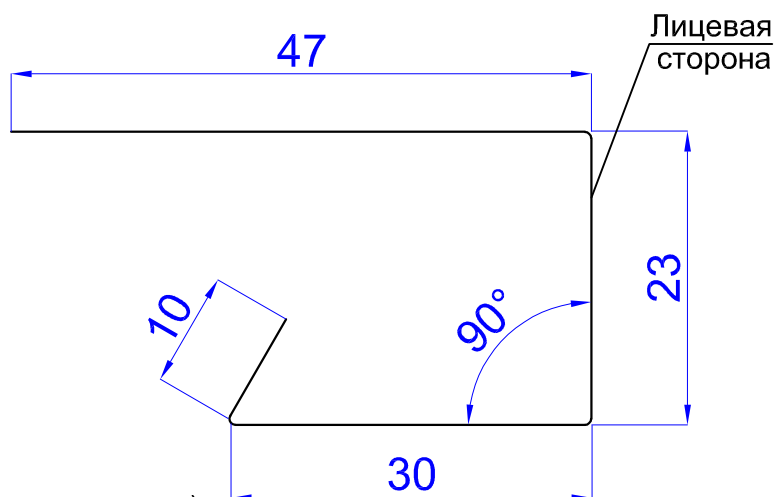

## Элементы отделки сайдинга

Планка угла наружного  
ПУН-50x50x2000/3000

Планка угла внутреннего  
ПУВ-50x50x2000/3000

Планка угла наружного  
ПУН-75x75x2000/3000

Планка угла внутреннего  
ПУВ-75x75x2000/3000

## Элементы отделки сайдинга

Планка угла наружного  
сложного  
ПУНС-75x75x3000

Планка угла внутреннего  
сложного  
ПУНС-75x75x3000

Планка завершающая  
ПЗ-65x2000/3000

Планка завершающая  
сложная  
ПЗС-30x25x2000/3000

## Элементы отделки сайдинга

Планка стыковочная  
универсальная  
ПСУ-50x18x2000/3000

Планка стыковочная  
ПСТ-60x2000/3000

Планка начальная  
сайдинга  
ПНС-10x20x2000/3000

Планка Z-образная  
ПЗ-35x15x2000/3000

## Элементы отделки сайдинга

Планка отлива  
150x30x2000

Планка отлива  
180x30x2000

Планка отлива  
210x30x2000

Планка отлива  
240x30x2000