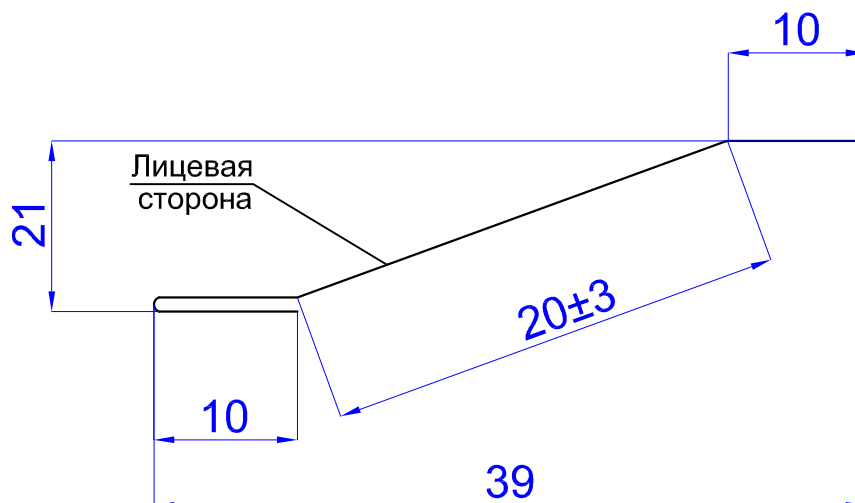

## Элементы отделки сайдинга

Планка угла наружного  
сложного  
ПУНС-75x75x3000

Планка угла внутреннего  
сложного  
ПУНС-75x75x3000

Планка завершающая  
ПЗ-65x2000/3000

Планка завершающая  
сложная  
ПЗС-30x25x2000/3000

## Элементы отделки сайдинга

Планка стыковочная  
универсальная  
ПСУ-50x18x2000/3000

Планка стыковочная  
ПСТ-60x2000/3000

Планка начальная  
сайдинга  
ПНС-10x20x2000/3000

Планка Z-образная  
ПЗ-35x15x2000/3000

## Элементы отделки сайдинга

Планка Z-образная  
ПZ-30x23x2000/3000

Планка аквилона малая  
ПАМ-35x20x2000/3000

Планка карнизного свеса  
ПКС-200x30x2000/3000

Планка карнизного свеса  
ПКС-180x50x2000/3000

## Элементы отделки сайдинга

Планка отлива  
150x30x2000

Планка отлива  
180x30x2000

Планка отлива  
210x30x2000

Планка отлива  
240x30x2000