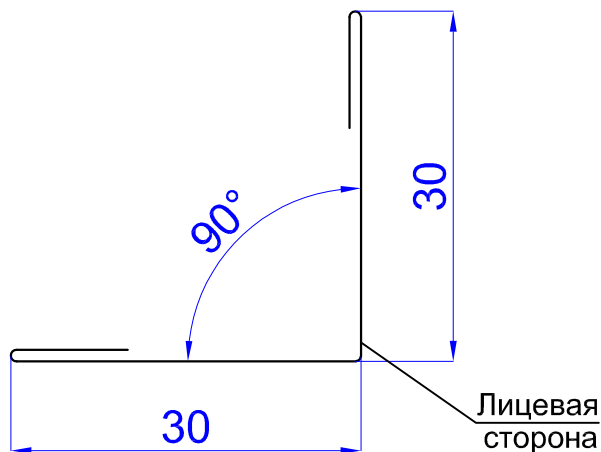

## Элементы отделки сайдинга

Планка стыковочная  
универсальная Woodstock  
ПСУУ-50x30x3000

Планка начальная  
Woodstock  
ПНУ-12x15x3000

Планка угла наружного  
ПУН-30x30x2000/3000

Планка угла внутреннего  
ПУВ-30x30x2000/3000

## Элементы отделки сайдинга

Планка угла наружного  
ПУН-50x50x2000/3000

Планка угла внутреннего  
ПУВ-50x50x2000/3000

Планка угла наружного  
ПУН-75x75x2000/3000

Планка угла внутреннего  
ПУВ-75x75x2000/3000

## Элементы отделки сайдинга

Планка отлива  
150x30x2000

Планка отлива  
180x30x2000

Планка отлива  
210x30x2000

Планка отлива  
240x30x2000