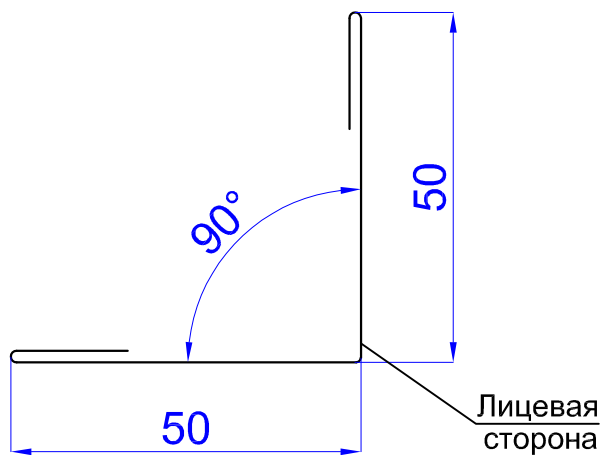

## Элементы отделки сайдинга

Планка стыковочная  
универсальная Woodstock  
ПСУУ-50x30x3000

Планка начальная  
Woodstock  
ПНУ-12x15x3000

Планка угла наружного  
ПУН-30x30x2000/3000

Планка угла внутреннего  
ПУВ-30x30x2000/3000

## Элементы отделки сайдинга

Планка угла наружного  
ПУН-50x50x2000/3000

Планка угла внутреннего  
ПУВ-50x50x2000/3000

Планка угла наружного  
ПУН-75x75x2000/3000

Планка угла внутреннего  
ПУВ-75x75x2000/3000

## Элементы отделки сайдинга

Планка отлива  
150x30x2000

Планка отлива  
180x30x2000

Планка отлива  
210x30x2000

Планка отлива  
240x30x2000