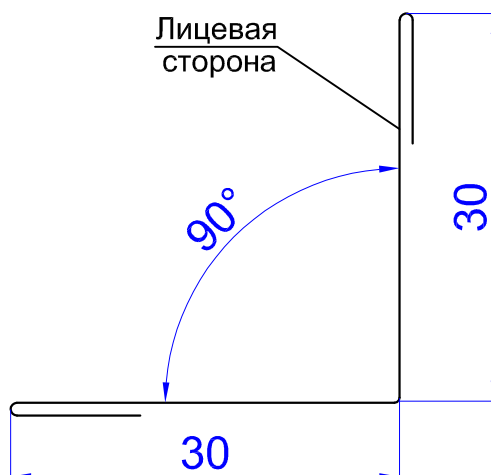

## Элементы отделки сайдинга

Планка стыковочная  
универсальная Woodstock  
ПСУУ-50x30x3000

Планка начальная  
Woodstock  
ПНУ-12x15x3000

Планка угла наружного  
ПУН-30x30x2000/3000

Планка угла внутреннего  
ПУВ-30x30x2000/3000

## Элементы отделки сайдинга

Планка угла наружного  
ПУН-50x50x2000/3000

Планка угла внутреннего  
ПУВ-50x50x2000/3000

Планка угла наружного  
ПУН-75x75x2000/3000

Планка угла внутреннего  
ПУВ-75x75x2000/3000